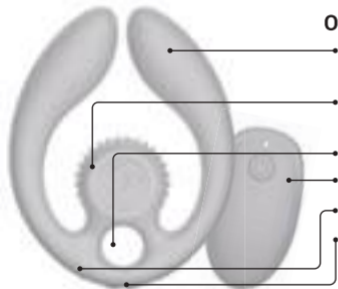

PT

CONHEÇA O SEU VIBE

SVibe GIZI Duo é uma ferramenta de prazer versátil concebida para casais. Este requintado estimulador duplo estimula ambos os parceiros, garantindo uma estimulação sincronizada que dança entre eles. É à prova de água e feito de silicone seguro para o corpo. A funcionalidade de controlo remoto acrescenta uma camada emocionante de jogo.

BEM-VINDO A UM ORGASMO PARTILHADO!

- Motores para estimulação interna
- Motor para estimulação externa
- Pega de trava de dedo
- Controle remoto
- Carregador magnético
- Botões de controlo

Lembre-se: a lubrificação é sua amiga! Utilize o lubrificante SVibe para reduzir o atrito e aumentar a sensação.