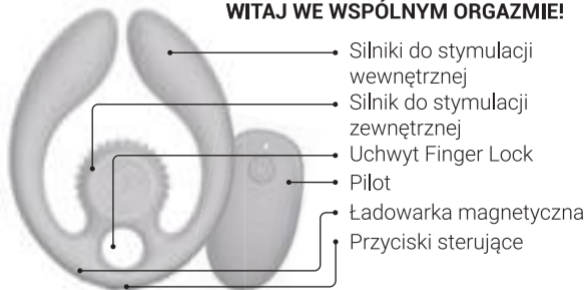

POZNAJ SWÓJ VIBE

SVibe GIZI Duo to wszechstronne narzędzie przyjemności zaprojektowane dla par. Ten wykwintny podwójny stymulator rozpieszcza oboje partnerów, zapewniając zsynchronizowaną stymulację, która tańczy między nimi. Jest wodoodporny i wykonany z bezpiecznego dla ciała silikonu. Funkcja zdalnego sterowania dodaje ekscytującą warstwę zabawy.

WITAJ WE WSPÓLNYM ORGAZMIE!

Pamiętaj: Lubrykant jest Twoim przyjacielem! Użyj lubrykantu SVibe, aby zmniejszyć tarcie i zwiększyć doznania.