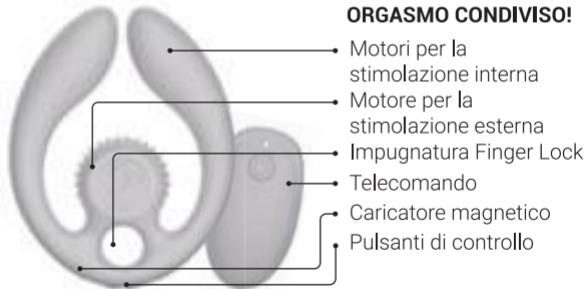

IT IMPARA A CONOSCERE IL TUO VIBE

SVibe GIZI Duo è un versatile strumento di piacere progettato per le coppie. Questo squisito stimolatore doppio stuzzica entrambi i partner, garantendo una stimolazione sincronizzata che danza tra loro. È impermeabile e realizzato in silicone sicuro per il corpo. Il telecomando aggiunge un livello di gioco emozionante.

BENVENUTI A UN ORGASMO CONDIVISO!

Ricorda: il lubrificante è utile! Usa il lubrificante SVibe per ridurre l'attrito e aumentare la sensazione.