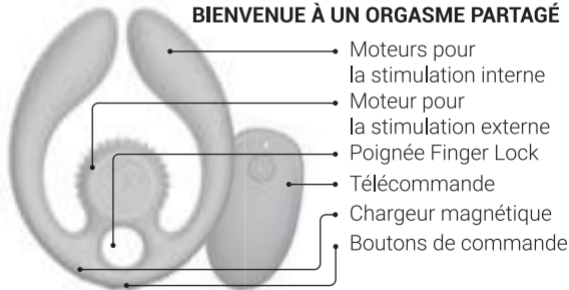

FR

APPRENDRE À CONNAÎTRE VOTRE VIBROMASSEUR

SVibe GIZI Duo est un accessoire de plaisir polyvalent conçu pour les couples. Ce double stimulateur exquis stimule les deux partenaires, assurant une stimulation synchronisée et harmonieuse. Il est étanche et fabriqué en silicone sans danger pour le corps. La télécommande ajoute une touche d'excitation supplémentaire.

BIENVENUE À UN ORGASME PARTAGÉ

N'oubliez pas: N'oubliez pas de lubrifier! Utilisez le lubrifiant SVibe pour réduire la friction et augmenter la sensation.