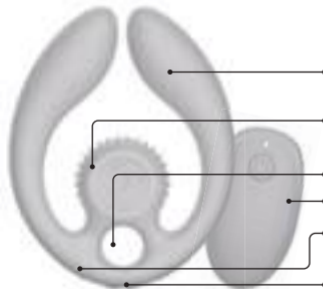

RU УЗНАЙТЕ БОЛЬШЕ О GIZI DUO

SVibe GIZI Duo — это универсальный продукт для удовольствия, разработанный специально для пар. Этот изысканный двойной стимулятор удовлетворит обоих партнеров, обеспечивая синхронную стимуляцию, которая словно танцует между ними. Он водонепроницаем и изготовлен из безопасного для тела силикона. Функция дистанционного управления добавит новых ощущений в парные игры.

ПОЧУВСТВУЙТЕ ОБЩИЙ СИНХРОННЫЙ ОРГАЗМ.

- Моторы для внутренней стимуляции
- Мотор для внешней стимуляции
- Ручка Finger Lock
- Пульт ДУ
- Магнитное зарядное устройство
- Кнопки управления

Помните: лубрикант — ваш друг! Используйте лубрикант SVibe, чтобы уменьшить трение и усилить ощущения. 30