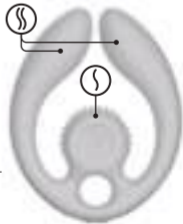

## 3. Наслаждайтесь

Для максимального удовольствия предусмотрены 3 мотора для синхронной стимуляции.

Для включения/выключения девайса нажмите и удерживайте кнопки S/SS в течение 3 секунд.

Нажав кнопку S/SS однократно, вы можете активировать вибрацию и увеличить интенсивность (5 уровней).

Дважды нажав кнопку S/SS, вы можете поменять режимы вибрации (3 режима).

Чтобы управлять девайсом пультом, сначала включите устройство, затем используйте пульт. Одно нажатие увеличивает интенсивность вибрации, двойное нажатие меняет режимы.