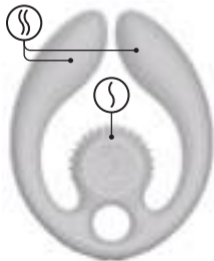

GUIDA RAPIDA

1. Ricarica

Utilizzando il caricabatterie magnetico wireless incluso, ricaricate il vostro vibratore prima del primo utilizzo per circa 2 ore. Il LED lampeggerà durante la ricarica ed emetterà una luce fissa una volta completamente carico.

2. Pulizia

Per una pulizia ideale ti consigliamo di utilizzare il detergente per giocattoli SVibe o un sapone delicato con acqua tiepida prima e dopo ogni utilizzo.

3. Divertiti

Per il massimo piacere, sono presenti 3 motori per la stimolazione sincronizzata.

Accendere/Spengere il dispositivo tenendo premuti i pulsanti S/SS per 3 secondi.

Premendo brevemente i pulsanti S/SS è possibile attivare la vibrazione e aumentarne l'intensità (5 livelli).

Premendo due volte i pulsanti S/SS è possibile cambiare la modalità di vibrazione (3 modalità).

Per controllare il giocattolo con il telecomando, accendere il dispositivo, quindi utilizzare il telecomando. Premere brevemente per aumentare la vibrazione, premere due volte per cambiare modalità.