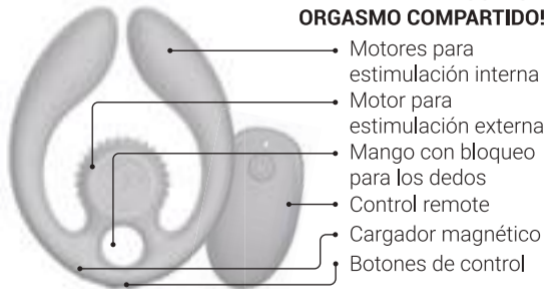

ES

CONOCE TU VIBE

SVibe GIZI Duo es una versátil herramienta de placer diseñada para parejas. Este exquisito estimulador dual seduce a ambos, garantizando una estimulación sincronizada que baila entre ellos. Es resistente al agua y está fabricado con silicona segura para el cuerpo. El control remoto añade un toque de excitación al juego.

BIENVENIDOS A UN ORGASMO COMPARTIDO!

Recuerde: ¡el lubricante es su amigo! Use el lubricante SVibe para reducir la fricción y aumentar la sensación.