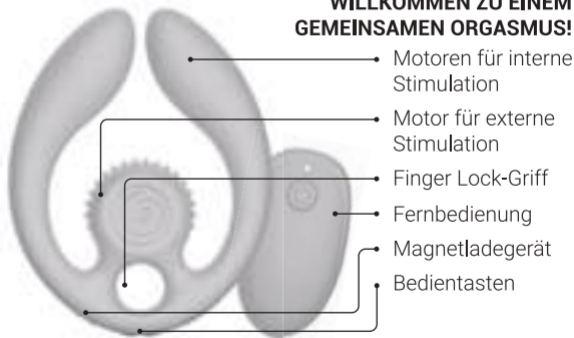

DE LERNEN SIE IHR VIBE KENNEN

Der SVibe GIZI Duo ist ein vielseitiges Lustwerkzeug für Paare. Dieser exquisite Doppelstimulator verwöhnt beide Partner und sorgt für eine synchronisierte, fließende Stimulation. Er ist wasserdicht und aus körperverträglichem Silikon gefertigt. Die Fernbedienung sorgt für ein aufregendes Spielerlebnis.

WILLKOMMEN ZU EINEM GEMEINSAMEN ORGASMUS!

Vergessen Sie nicht: Gleitmittel ist Ihr Freund! Verwenden Sie SVibe-Gleitmittel, um Reibung zu verringern und das Gefühl zu steigern.