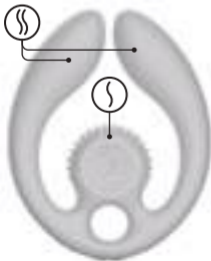

INICIO RÁPIDO

1. Carga

Con el cargador magnético inalámbrico incluido, cargue su vibrador durante aproximadamente 2 horas antes del primer uso. El LED parpadeará mientras se carga y emitirá una luz fija una vez que esté completamente cargado.

2. Limpiar

Para una limpieza ideal te recomendamos utilizar el limpiador de juguetes SVibe o un jabón suave con agua tibia antes y después de cada uso. Sécalo con un paño suave o deja que se seque al aire.

3. Disfruta

Para un máximo placer, cuenta con 3 motores para estimulación sincronizada.

Enciende o apaga el dispositivo manteniendo pulsados los botones S/SS durante 3 segundos.

Pulsando brevemente los botones S/SS puedes activar la vibración y aumentar la intensidad (5 niveles).

Pulsando dos veces los botones S/SS puedes cambiar los modos de vibración (3 modos).

Para controlar el juguete con el mando a distancia, enciende el dispositivo y luego usa el mando a distancia. Pulsa brevemente para aumentar la vibración y pulsa dos veces para cambiar de modo.