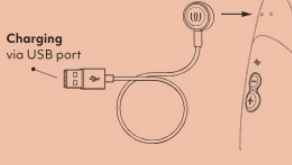

4. Nabíjanie

Charging
via USB port

LED Power Button
Battery level

fully charged
LED lights up
continuously

half charged
LED flashes
quickly

nearly discharged
LED flashes
slowly

90 min. prevádzky 120 min. na plné nabitie.

Pred prvým použitím Womanizer nabite. Nezabúdajte tiež na pravidelné dobíjanie prístroja Womanizer, aby ste získali dlhú životnosť batérie.