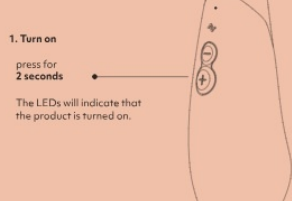

2. Ako používať

1. Zapnutie/vypnutie Haptické spätná väzba (krátka vibrácia) a LED signalizujú, že je výrobok zapnutý.