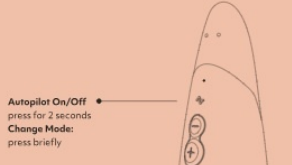

3. Autopilot

Stlačte tlačidlo autopilot a vyberte si jeden z troch prednastavených vibračných programov, ktoré vás prekvapia a stimulujú na ceste k vyvrcholeniu.

1. Melódia Postupné zvyšovanie intenzity končiace silným crescendom.
2. Harmony Rovnomerné, uspokojujúce vlny rozkoše smerujúce k blaženému vyvrcholeniu.
3. Orchestrálna nepredvídateľná vzrušujúca jazda intenzity vibrácií.