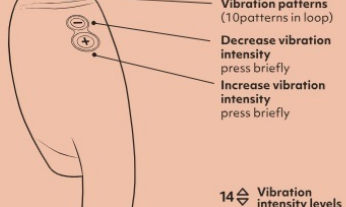

2. Ako používať

1. Na vibračné rameno naneste niekoľko kvapiek maziva na vodnej báze.
2. Vložte vibračné rameno do vagíny.