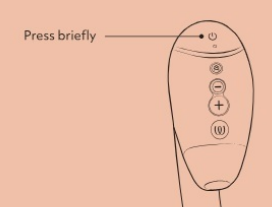

6. Afterglow

Krátkym stlačením tlačidla napájania počítate afterglow svojho orgazmu. Next Duo klesne na úroveň 1 v oblasti vibrácií a Climax Control a na polovicu predtým použitej úrovne intenzity Pleasure Air pre relaxačný zväz.