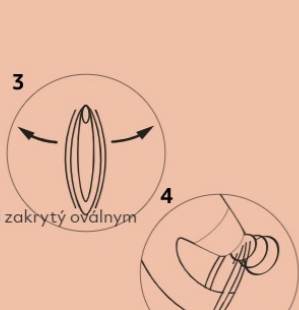

MALÝ TIP: Ak si všimnete, že stimulačná hlavica ešte optimálne neseďí, prepínajte medzi dvoma stimulačnými nastavovacími (veľkosť S a M), ktoré sú súčasťou balenia, aby ste si vytvorili najlepšiu pozíciu.