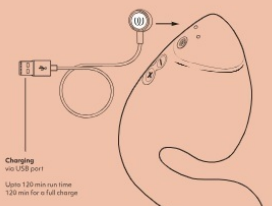

7. Nabíjanie

Pred prvým použitím prístroja Womanizer nabite. Nezabúdajte tiež na pravidelné dobíjanie prístroja Womanizer, aby ste zaisťovali dlhú životnosť batérie. Zariadenie sa môže počas nabíjania zahriať. Je to normálne.