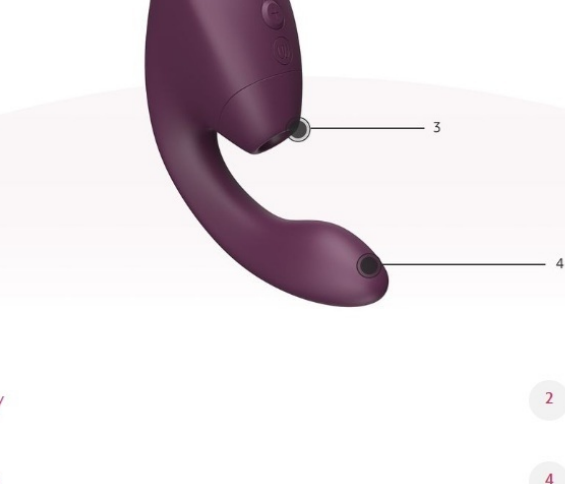

- 1 Ovládanie intenzity vibrácií
- 2 Pleasure Air Ovládanie intenzity Pleasure Air
- 3 Stimulačná hlavica
- 4 Vibračné rameno
- 5 PLS REMOVE 5

2. Ako používať