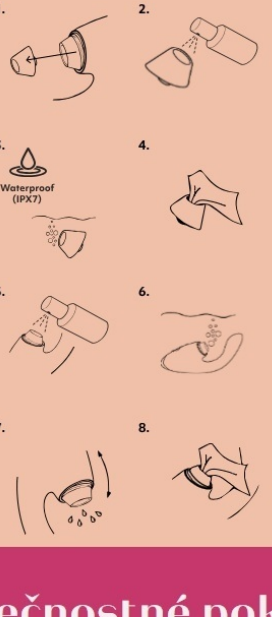

8. Čistenie

- **Stimulačná hlavica**
  1. Odstráňte stimulačnú hlavicu
  2. Použite čistiaci prostriedok na hračky
  3. Umyte pod vodou
  4. Osušte
- **Hračka**
  5. Naneste čistiaci prostriedok na hračky
  6. Umyvanie pod vodou
  7. Vytrepajte prebytočnú vodu
  8. Osušte

9. Bezpečnostné pokyny

UPOZORNENIE
Predáva sa len ako novinka. Nie je vhodný na lekárske účely. Výrobok používať len na určený účel. Uchovávať mimo dosahu detí. Ak ste v starostlivosti lekára a/alebo máte ochorenie, ktoré si vyžaduje použitie akýchkoľvek zdravotníckych pomôcok, pred použitím tohto výrobku sa poraďte so svojim lekárom. Ak pociťte akékoľvek podráždenie pokožky, bolesť alebo nepríjemné pocity, okamžite prestaňte výrobok používať a poraďte sa so svojím lekárom.

Tento výrobok môžu používať len dospelí. Osoby so zníženými fyzickými, zmyslovými alebo duševnými schopnosťami alebo s nedostatkom skúseností a znalostí môžu výrobok používať len vtedy, ak im bol poskytnutý dohľad alebo boli poučené o používaní výrobku bezpečným spôsobom a rozumnej príslušným nebezpečenstvom. Deti sa s výrobkom nesmú hrať. Čistenie a užitváteľská údržba nesmú vykonávať deti. Nepoužívajte na opuchnuté alebo zapálené oblasti pokožky.

NABÍJANIE
Pred prvým použitím nabíjacieho zariadenia skontrolujte úroveň nabitia miestnej batérie, využite a môžete napájací sieťový napätie nesmie prekročiť maximálne napätie uvedené na nabíjacom zariadení. Výrobok sa musí nabíjať len pri vhodnom, mimoriadne nízkom napätí zodpovedajúcom označeniu na výrobku: 3,7 V, 620 mAh.

- Počas nabíjania batérie výrobok nepoužívajte ani nečistite.
- Nikdy neponárajte nabíjacie zariadenie ani nabíjaci kábel do vody alebo iných tekutín.
- Tento výrobok obsahuje batérie, ktoré nie sú vymeniteľné.
- Tento výrobok obsahuje nabíjateľnú lítium-iónovú batériu.
- Po každom nabití výrobku odpojte nabíjaci kábel od elektrickej siete.

PRE OPTIMÁLNE POUŽÍVANIE VÝROBKU DODRŽIAVAJTE NASLEDUJÚCE POKYNY:

- Ak chcete zaručiť dlhú životnosť batérie, pravidelne výrobok nabíjajte, aj keď sa nepoužíva.
- Skladujte na suchom, suchom mieste bez vystavenia priamemu slnečnému žiareniu.
- Odporúčame používať s výrobkom lubrikant na vodnej báze. Aby ste predišli poškodeniu výrobku, nepoužívajte s ním parfumované lubrikanty, gély alebo masáže oleje na báze alkoholu. So silikónovými výrobkami nepoužívajte lubrikanty na báze silikónu.

POZNÁMKA K BATÉRIAM
Európske predpisy vyžadujú, aby sme poskytli tieto informácie: