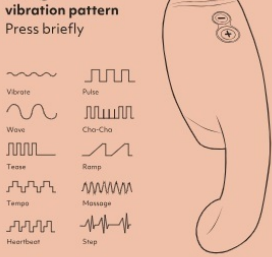

5. Vzory

Zariadenie Next Duo má 10 vibračných vzorov. Nájdiť si rytmus, ktorý vás pohne znútra.