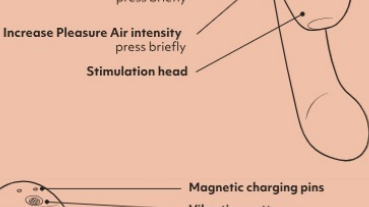

2. Ako používať

1. Na vibračné rameno naneste niekoľko kvapiek maziva na vodnej báze.
2. Vložte vibračné rameno do vagíny.