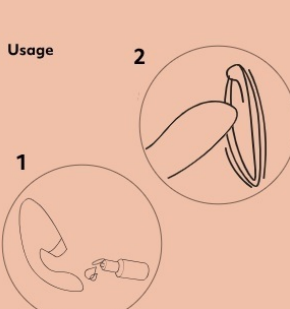

2. Ako používať

1. Na vibračné rameno naneste niekoľko kvapiek maziva na vodnej báze.
2. Vložte vibračné rameno do vagíny.