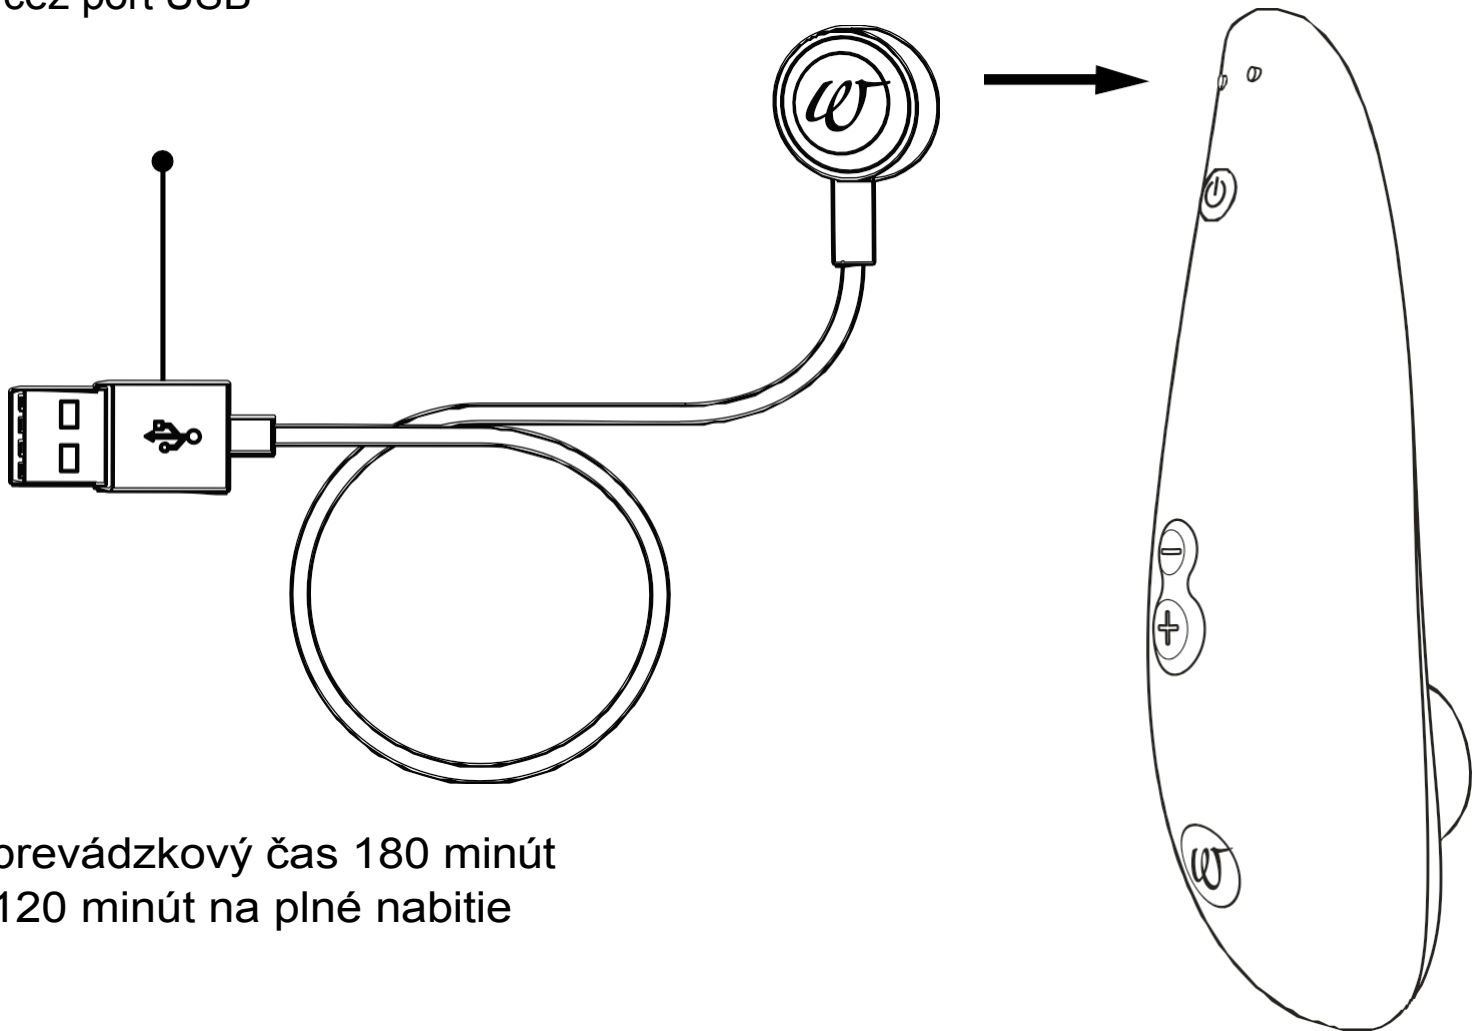

NABÍJANIE

Pred prvým použitím Womanizer nabite. Nezabudnite Womanizer pravidelne nabíjať, aby ste zaistili dlhú životnosť batérie.

Nabíjanie cez port USB

prevádzkový čas 180 minút
120 minút na plné nabitie

Vypínač s kontrolkou LED Úroveň nabitia batérie

Plne nabitý
svieti LED dióda

Polovičné nabitie
LED dióda rýchlo bliká

Takmer vybitá
LED dióda pomaly bliká