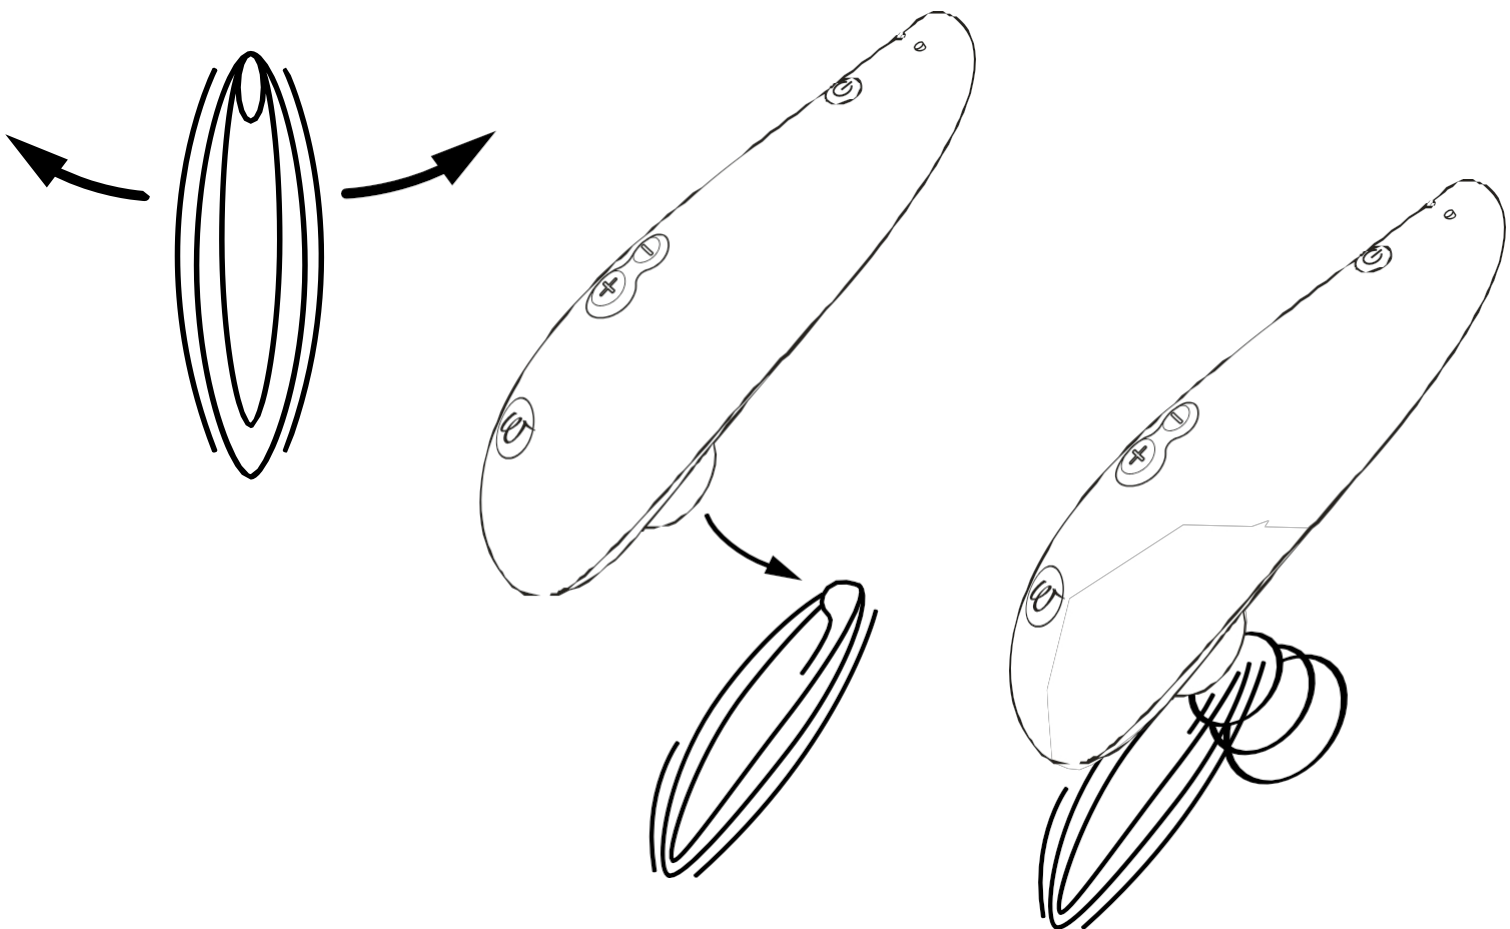

krátko stlačte

Stimulujúca hlava

AKO POUŽÍVAŤ VÝROBOK

1. Zapnite

Stlačte a
podržte na
2 sekundy

2. Použite

Obklopte svoj klitoris stimulujúcou
hlavicou a vaša cesta sa začína.

Malý tip: