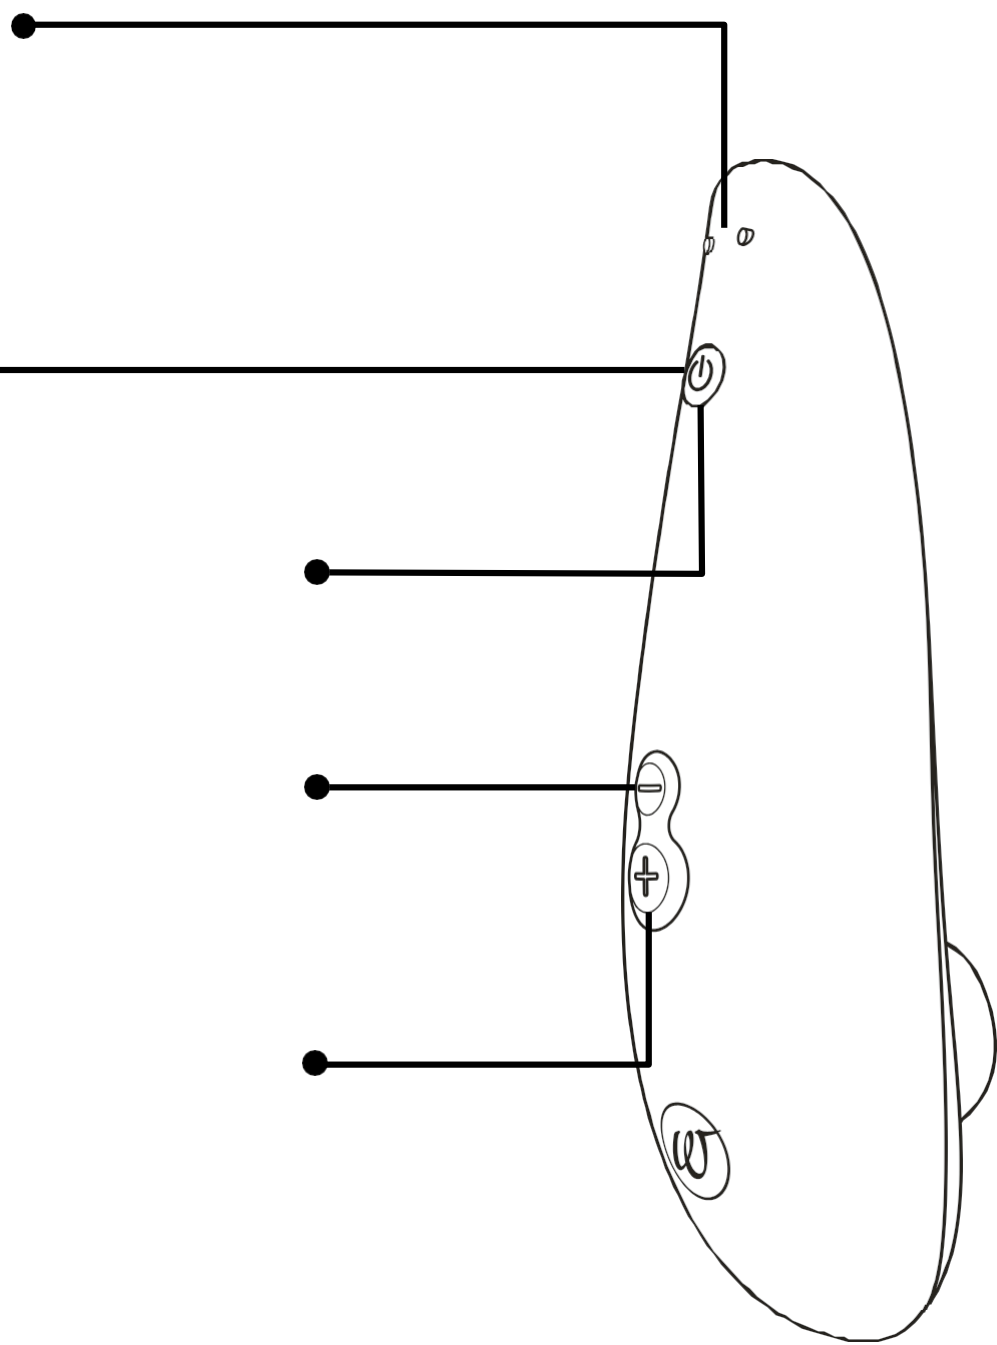

krátko stlačte

Stimulujúca hlava

AKO POUŽÍVAŤ VÝROBOK

1. Zapnite

Stlačte a
podržte na
2 sekundy

2. Použite

Obklopte svoj klitoris stimulujúcou
hlavicou a vaša cesta sa začína.

Malý tip: