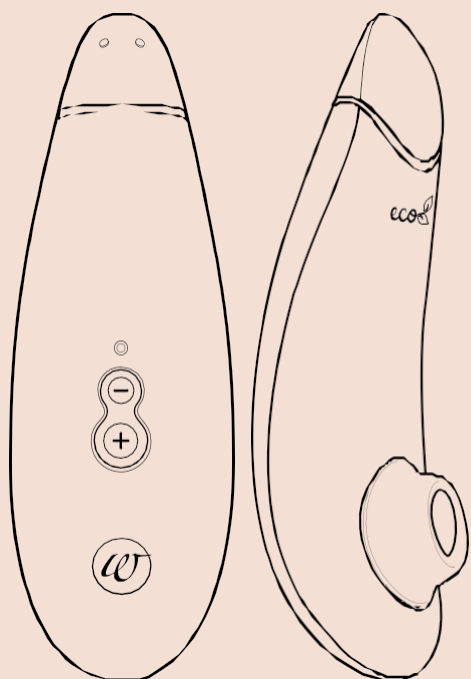

www.wowtech.com Navrhované v Nemecku. Vyrobené v Číne v roku 2021. Manuál vydaný v 02/2021. Verzia 1.

STÁLE NIE STE SPOKOJNÍ?

Technológia
Air Pleasure

Inteligentné ticho

Ekologické

Premiumeco 

Láska k našej planéte môže byť orgazmická