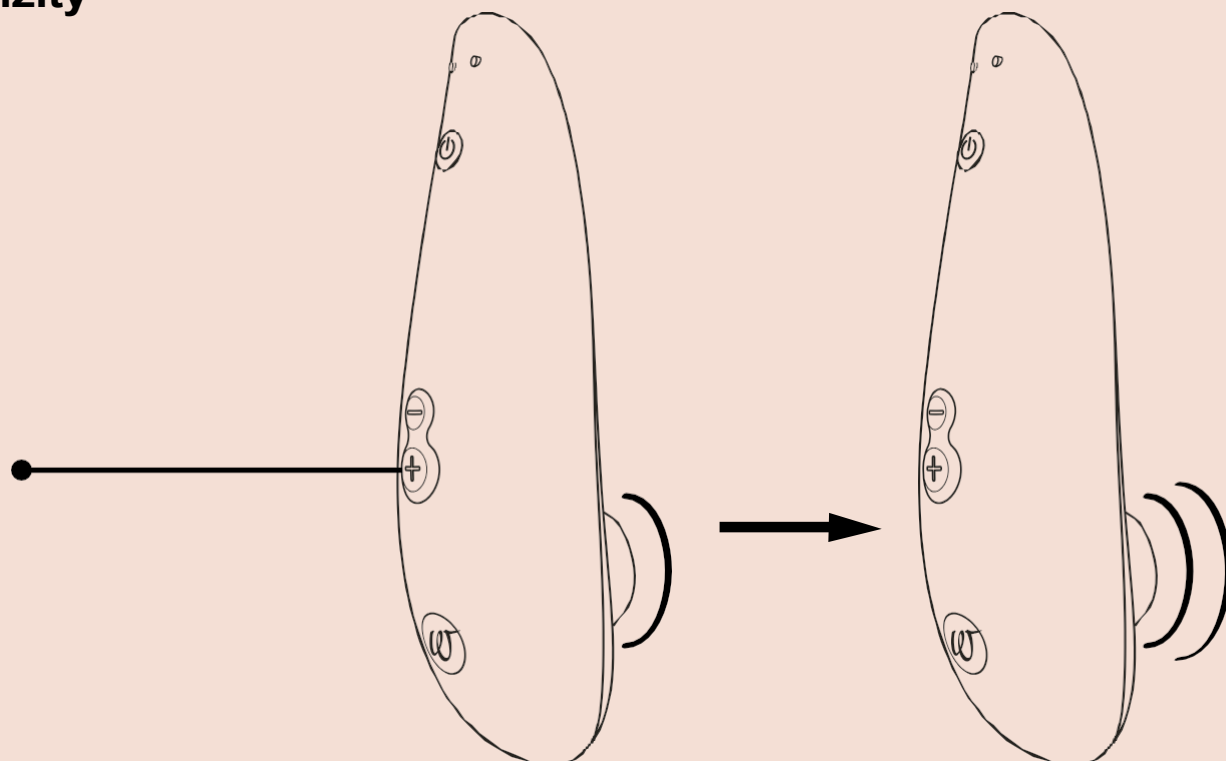

3. Zmena intenzity

Zvýšenie
krátko stlačte