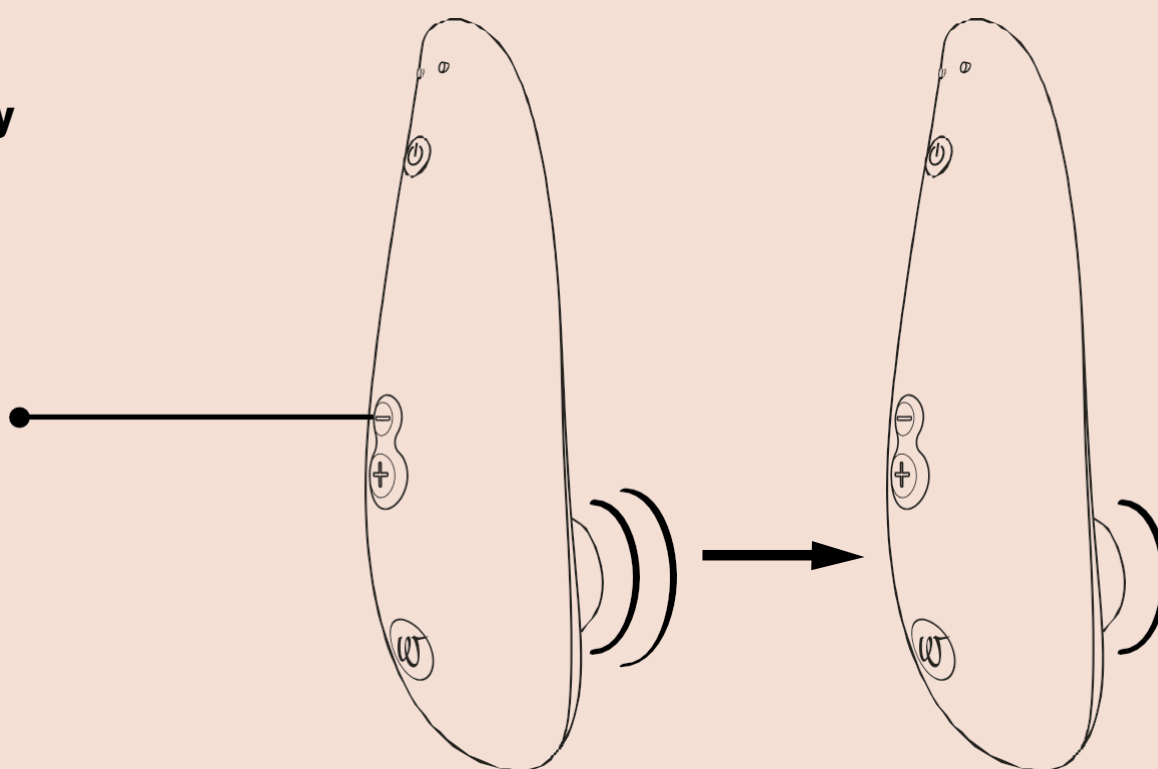

10 Úrovne
intenzity

Zníženie
krátko stlačte